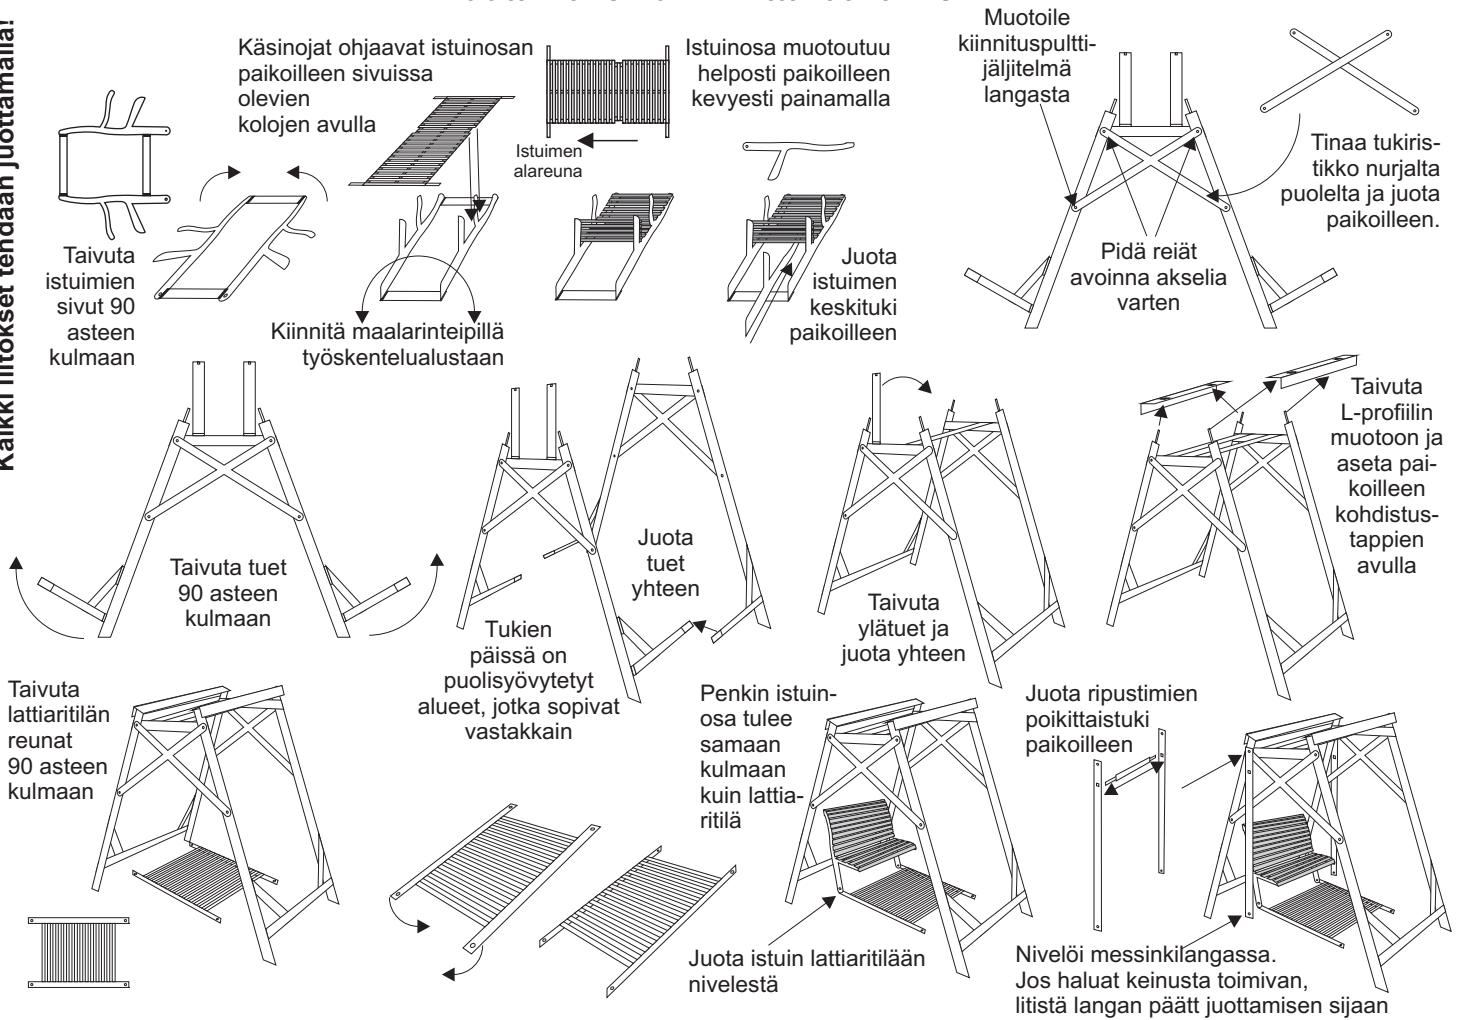

Puutarhakeinu — mittakaava 1:87

Kaikki liitokset tehdään juottamalla!

Puutarhakeinu — mittakaava 1:87

Kaikki liitokset tehdään juottamalla!