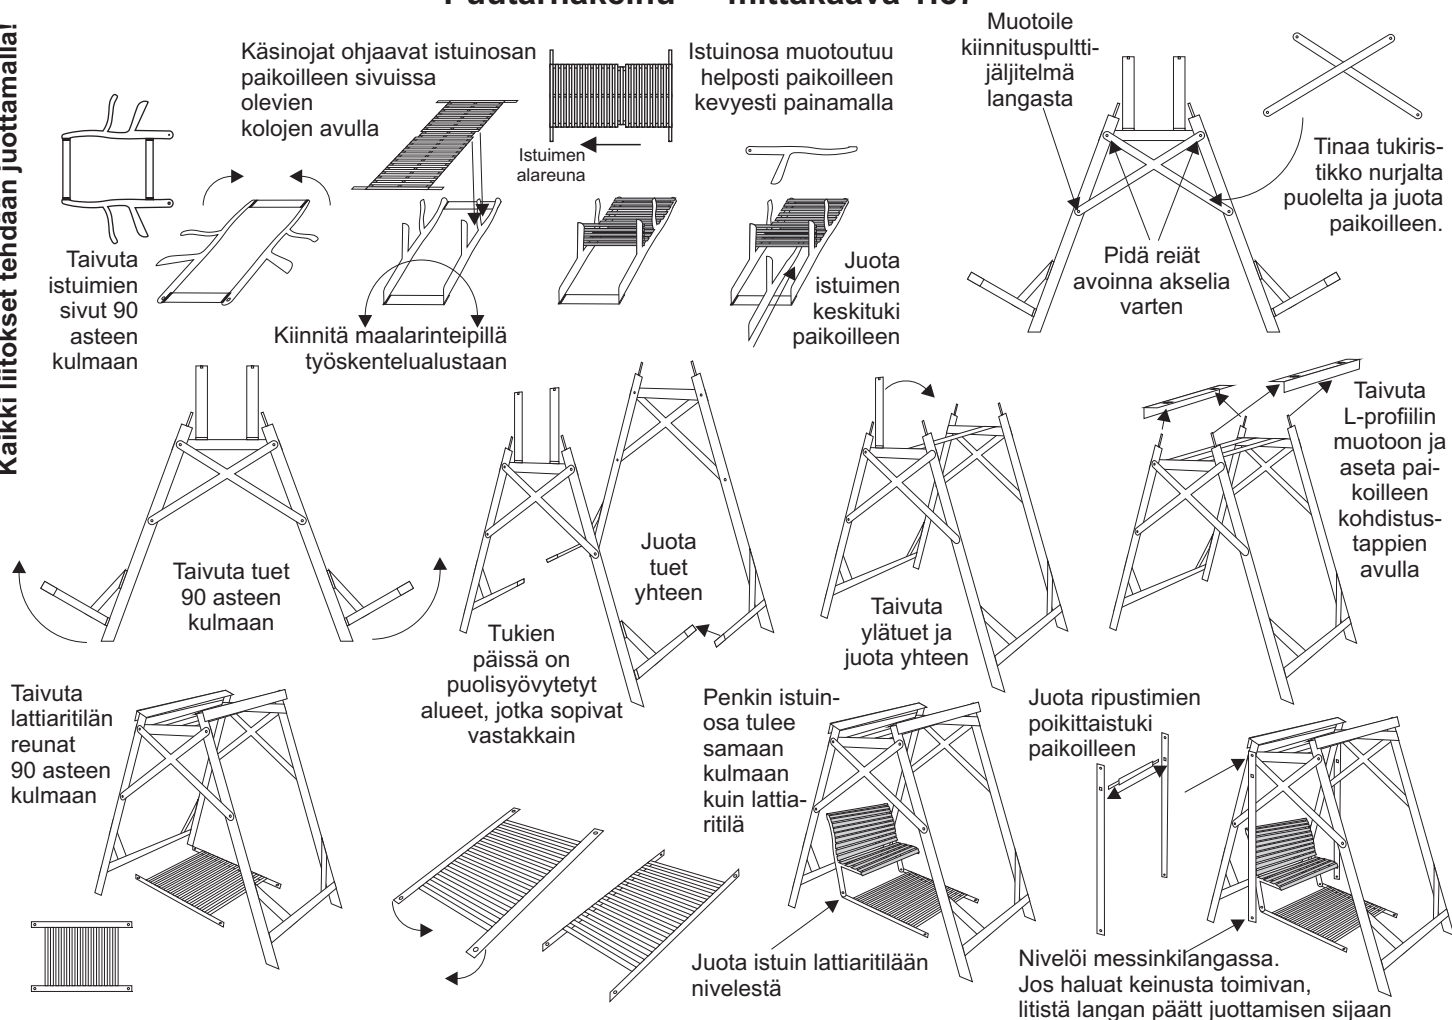

## Puutarhakeinu — mittakaava 1:87

Kaikki liitokset tehdään juottamalla!